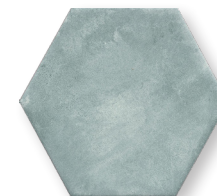

Wayne Tile Company

Ferro | 3"x11"

COLORS

Acqua

Blu

Celeste

Ferro

Glicine

Latte

Nero

Rosa

Salvia

Tabacco

Acqua

Blu

Celeste

Ferro

Glicine

Latte

Nero

Rosa

Salvia

Tabacco

PACKING INFORMATION